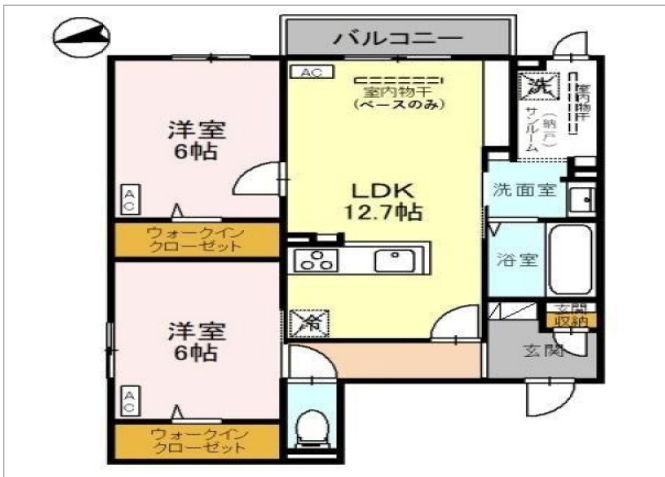

間取り：2LDK

間取り詳細：LDK12.7 洋6 洋6

築年月：2024年10月

入居可能日：2024年11月上旬

建物構造：軽量鉄骨造

交通機関：

条件：二人入居可 / 子供 / 機関保証加入必須 / 初回保証料 35000 円、月額保証料賃料等総額の 1% + 800 円 / 月 (その他商品あり)

取引態様：媒介

面積：63.48㎡

物件番号：101756890

住宅保険：

設備

システムキッチン、対面キッチン、IHクッキングヒーター、給湯ガス、追い焚き、浴室換気乾燥機、シャワードレッシング、室内洗濯機置場、独立洗面台、バスタイレ別、温水洗浄暖房便座、TVインターホン、インターホン、冷暖房、冷房、暖房、フローリング、ウォークインクローゼット、クローゼット、トランクルーム、駐輪場、オートロック、角部屋、バルコニー、ベランダ、BSアンテナ、CSアンテナ、インターネット対応、駐車場2台可、物置、防犯カメラ、地デジ対応、インターネット月額利用料込み、コンロ2口以上