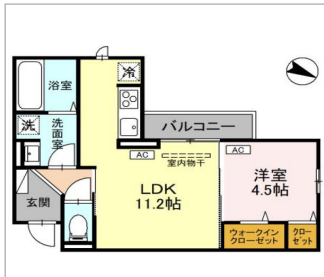

D-residence西念 303

アパート

POINT!

インターネット無料です(D. U-NET回線工事後使用可) ZEH-M物件! 太陽光発電の電力は賃借人が自家消費可能。施工会社と電力会社との手続き完了後となり以下について予め承諾する①太陽光発電設備の発電機

家賃

8.1 万円

共益費	7,300 円
敷金	0 円
礼金	170,000 円
駐車場	11,000 円

所在地：石川県金沢市西念1丁目1618番
 間取り：1LDK
 間取り詳細：LDK11.2 洋4.5
 築年月：2024年11月
 入居可能日：2024年11月下旬
 建物構造：軽量鉄骨造
 交通機関：北陸鉄道浅野川線 七ツ屋駅より 徒歩10分

条件：二人入居可 / 子供可 / 機関保証加入必須 / 初回保証料 35000 円、月額保証料賃料等総額の 1% + 80 円 / 月 (その他商品あり) 機関保証加入必須
 取引態様：媒介
 面積：40.68㎡
 物件番号：102028303
 住宅保険：

設備

システムキッチン、IHクッキングヒーター、給湯ガス、追い焚き、浴室換気乾燥機、シャワーブース、室内洗濯機置場、独立洗面台、バストイレ別、温水洗浄暖房便座、TVインターホン、インターホン、冷暖房、冷房、暖房、フローリング、ウォークインクローゼット、クローゼット、駐輪場、オートロック、角部屋、バルコニー、ベランダ、BSアンテナ、CSアンテナ、インターネット対応、地デジ対応、インターネット月額利用料込み、コンロ2口以上