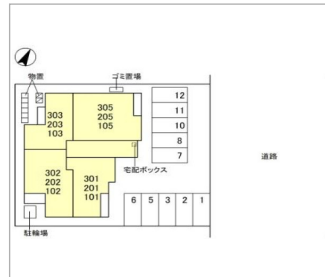

D-residence西念 303

アパート

POINT!

インターネット無料です(D. U-NET回線工事後使用可) ZEH-M物件! 太陽光発電の電力は賃借人が自家消費可能。施工会社と電力会社との手続き完了後となり以下について予め承諾する①太陽光発電設備の発電機

家賃

8.1 万円

共益費	7,300 円
敷金	0 円
礼金	170,000 円
駐車場	11,000 円