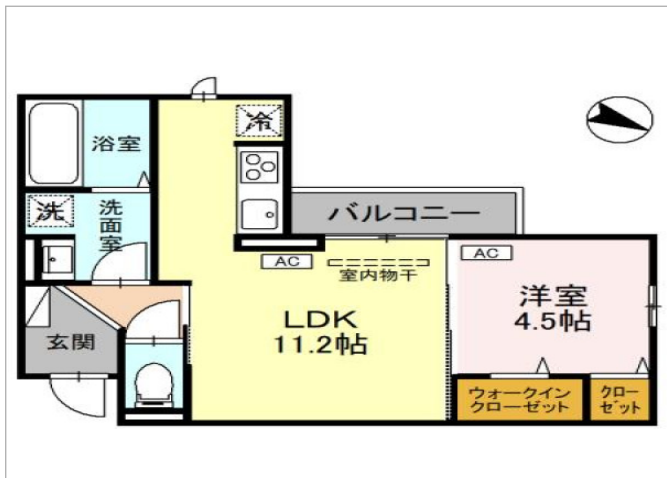

D-residence西念 303

アパート

POINT!

インターネット無料です(D. U-NET回線工事後使用可) ZEH-M物件! 太陽光発電の電力は賃借人が自家消費可能。施工会社と電力会社との手続き完了後となり以下について予め承諾する①太陽光発電設備の発電機

家賃

8.1 万円

共益費	7,300 円
敷金	0 円
礼金	170,000 円
駐車場	11,000 円

所在地：石川県金沢市西念1丁目1618番
 間取り：1LDK
 間取り詳細：LDK11.2 洋4.5
 築年月：2024年11月
 入居可能日：2024年11月下旬
 建物構造：軽量鉄骨造
 交通機関：北陸鉄道浅野川線 七ツ屋駅より 徒歩10分

条件：二人入居可 / 子供可 / 機関保証加入必須 / 初回保証料 35000 円、月額保証料賃料等総額の 1% + 80 円 / 月 (その他商品あり) 機関保証加入必須
 取引態様：媒介
 面積：40.68㎡
 物件番号：102028303
 住宅保険：

設備

システムキッチン、IHクッキングヒーター、給湯ガス、追い焚き、浴室換気乾燥機、シャワーブース、室内洗濯機置場、独立洗面台、バストイレ別、温水洗浄暖房便座、TVインターホン、インターホン、冷暖房、冷房、暖房、フローリング、ウォークインクローゼット、クローゼット、駐輪場、オートロック、角部屋、バルコニー、ベランダ、BSアンテナ、CSアンテナ、インターネット対応、地デジ対応、インターネット月額利用料込み、コンロ2口以上