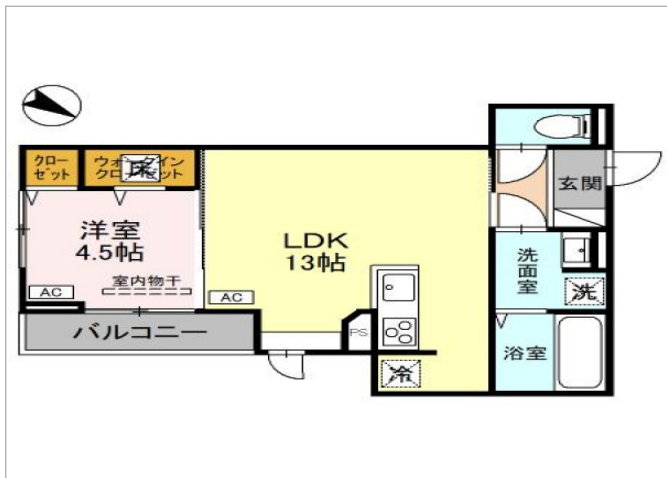

D-residence西念 101

アパート

POINT!

インターネット無料です（D. U-NET回線工事後使用可）ZEH-M物件！太陽光発電の電力は賃借人が自家消費可能。施工会社と電力会社との手続き完了後となり以下について予め承諾する①太陽光発電設備の発電量

家賃

8.1 万円

共益費	7,300 円
敷金	0 円
礼金	165,000 円
駐車場	11,000 円

所在地：石川県金沢市西念1丁目1618番
間取り：1LDK
間取り詳細：LDK13 洋4.5
築年月：2024年11月
入居可能日：2024年11月下旬
建物構造：軽量鉄骨造
交通機関：北陸鉄道浅野川線 七ツ屋駅より 徒歩10分

条件：二人入居可 / 子供可 / 機関保証加入必須 / 初回保証料 35000 円、月額保証料賃料等総額の1%+800 円/月（その他商品あり）機関保証加入必須
取引態様：媒介
面積：43.69㎡
物件番号：102028305
住宅保険：

設備

システムキッチン、対面キッチン、IHクッキングヒーター、給湯ガス、追い焚き、浴室換気乾燥機、シャブードレッサー、室内洗濯機置場、独立洗面台、バストイレ別、温水洗浄暖房便座、TVインターホン、インターホン、冷暖房、冷房、暖房、フローリング、ウォークインクローゼット、クローゼット、床下収納、駐輪場、オートロック、角部屋、バルコニー、ベランダ、BSアンテナ、CSアンテナ、インターネット対応、地デジ対応、インターネット月額利用料込み、コンロ2口以上