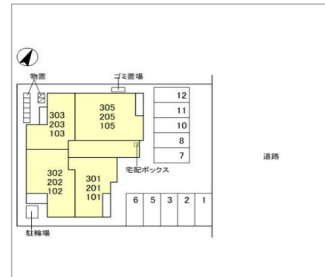

D-residence西念 101

アパート

POINT!

インターネット無料です（D. U-NET回線工事後使用可）ZEH-M物件！太陽光発電の電力は賃借人が自家消費可能。施工会社と電力会社との手続き完了後となり以下について予め承諾する①太陽光発電設備の発電量

家賃

8.1 万円

共益費	7,300 円
敷金	0 円
礼金	165,000 円
駐車場	11,000 円

所在地：石川県金沢市西念1丁目1618番
間取り：1LDK
間取り詳細：LDK13 洋4.5
築年月：2024年11月
入居可能日：2024年11月下旬
建物構造：軽量鉄骨造
交通機関：北陸鉄道浅野川線 七ツ屋駅より 徒歩10分

条件：二人入居可 / 子供可 / 機関保証加入必須 / 初回保証料 35000 円、月額保証料賃料等総額の1%+800 円/月（その他商品あり）機関保証加入必須
取引態様：媒介
面積：43.69㎡
物件番号：102028305
住宅保険：

設備

システムキッチン、対面キッチン、IHクッキングヒーター、給湯ガス、追い焚き、浴室換気乾燥機、シャブードレッサー、室内洗濯機置場、独立洗面台、バストイレ別、温水洗浄暖房便座、TVインターホン、インターホン、冷暖房、冷房、暖房、フローリング、ウォークインクローゼット、クローゼット、床下収納、駐輪場、オートロック、角部屋、バルコニー、ベランダ、BSアンテナ、CSアンテナ、インターネット対応、地デジ対応、インターネット月額利用料込み、コンロ2口以上