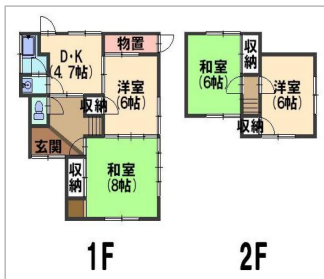

田上 拓 貸家 1

一戸建て

POINT!

側環状へのアクセス便利。南小立野小学校まで徒歩圏内。涌波バス停まで徒歩3分。街中へのバスアクセス便利な立地。

家賃

5.5 万円

共 益 費	0 円
敷 金	110,000 円
礼 金	0 円
駐 車 場	

所在地：石川県金沢市涌波4丁目1-13
 間取り：4DK
 間取り詳細：和8 洋6 DK5.5 和6 洋6
 築年月：1975年8月
 入居可能日：即入居可
 建物構造：木造
 交通機関：I Rいしかわ鉄道 金沢駅よりバス20分
 涌波3丁目バス停まで 徒歩3分

条 件：
 取引態様：専任媒介
 面 積：69.97㎡
 物件番号：64849096
 住宅保険：有 (20,000円)

設 備

給湯_ガス、シャンプードレッサー、室内洗濯機置場、独立洗面台、バストイレ別、温水洗浄暖房便座、フローリング、押入、サンルーム、角部屋、地デジ対応

備 考

アパマンショップ 高山不動産
 三口新町店

〒920-0944 石川県金沢市三口新町3丁目1番20号

E-mail: mitsukuchishinmachi@apamanshop-fc.com