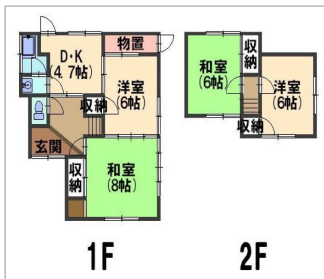

田上 拓 貸家 1

一戸建て

POINT!

側環状へのアクセス便利。南小立野小学校まで徒歩圏内。涌波バス停まで徒歩3分。街中へのバスアクセス便利な立地。

家賃

5.5 万円

共益費	0円
敷金	110,000円
礼金	0円
駐車場	

所在地：石川県金沢市涌波4丁目1-13
間取り：4DK
間取り詳細：和8 洋6 DK5.5 和6 洋6
築年月：1975年8月
入居可能日：即入居可
建物構造：木造
交通機関：I Rいしかわ鉄道 金沢駅よりバス20分
涌波3丁目バス停まで 徒歩3分

条件：
取引態様：専任媒介
面積：69.97㎡
物件番号：64849096
住宅保険：有 (20,000円)

設備

給湯_ガス、シャブードレッサー、室内洗濯機置場、独立洗面台、バストイレ別、温水洗浄暖房便座、フローリング、押入、サンルーム、角部屋、地デジ対応

備考

アパマンショップ 高山不動産

三口新町店

〒920-0944 石川県金沢市三口新町3丁目1番20号

E-mail : mitsukuchishinmachi@apamanshop-fc.com