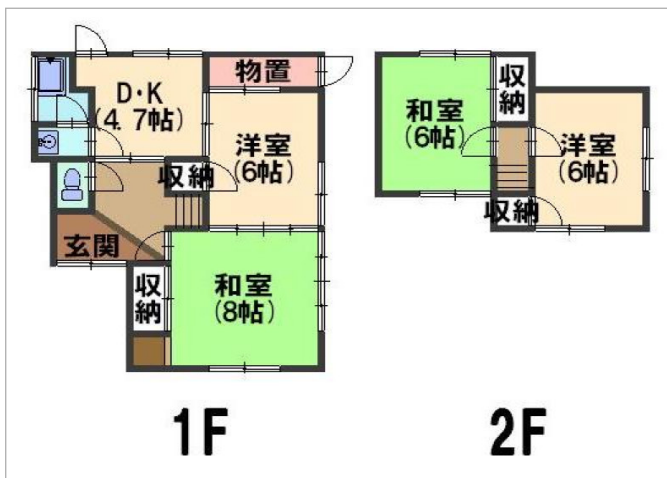

田上 拓 貸家 1

一戸建て

POINT!

側環状へのアクセス便利。南小立野小学校まで徒歩圏内。涌波バス停まで徒歩3分。街中へのバスアクセス便利な立地。

家賃

5.5 万円

共 益 費	0 円
敷 金	110,000 円
礼 金	0 円
駐 車 場	

所在地：石川県金沢市涌波4丁目1-13
 間取り：4DK
 間取り詳細：和8 洋6 DK5.5 和6 洋6
 築年月：1975年8月
 入居可能日：即入居可
 建物構造：木造
 交通機関：I Rいしかわ鉄道 金沢駅よりバス20分
 涌波3丁目バス停まで 徒歩3分

条 件：
 取引態様：専任媒介
 面 積：69.97㎡
 物件番号：64849096
 住宅保険：有 (20,000円)

設 備

給湯_ガス、シャンプードレッサー、室内洗濯機置場、独立洗面台、バストイレ別、温水洗浄暖房便座、フローリング、押入、サンルーム、角部屋、地デジ対応

備 考

アパマンショップ 高山不動産
 三口新町店

〒920-0944 石川県金沢市三口新町3丁目1番20号

E-mail: mitsukuchishinmachi@apamanshop-fc.com