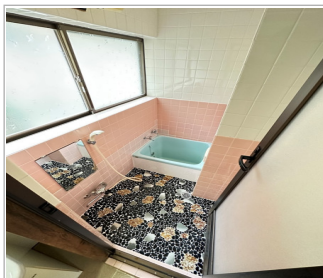

所在地：石川県金沢市涌波4丁目1-13
間取り：4DK
間取り詳細：和8 洋6 DK5.5 和6 洋6
築年月：1975年8月
入居可能日：即入居可
建物構造：木造
交通機関：I Rいしかわ鉄道 金沢駅よりバス20分
涌波3丁目バス停まで 徒歩3分