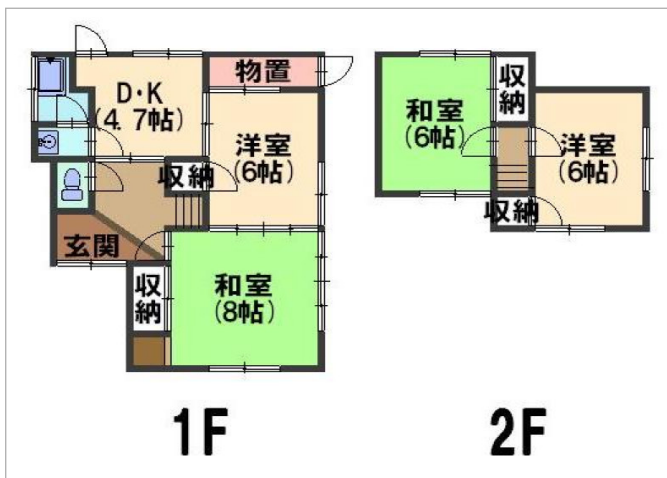

田上 拓 貸家 1

一戸建て

POINT!

側環状へのアクセス便利。南小立野小学校まで徒歩圏内。涌波バス停まで徒歩3分。街中へのバスアクセス便利な立地。

家賃

5.5 万円

共益費	0円
敷金	110,000円
礼金	0円
駐車場	

所在地：石川県金沢市涌波4丁目1-13
間取り：4DK
間取り詳細：和8 洋6 DK5.5 和6 洋6
築年月：1975年8月
入居可能日：即入居可
建物構造：木造
交通機関：I Rいしかわ鉄道 金沢駅よりバス20分
涌波3丁目バス停まで 徒歩3分

条件：
取引態様：専任媒介
面積：69.97㎡
物件番号：64849096
住宅保険：有 (20,000円)

設備

給湯_ガス、シャブードレッサー、室内洗濯機置場、独立洗面台、バストイレ別、温水洗浄暖房便座、フローリング、押入、サンルーム、角部屋、地デジ対応

備考

アパマンショップ 高山不動産

三口新町店

〒920-0944 石川県金沢市三口新町3丁目1番20号

E-mail : mitsukuchishinmachi@apamanshop-fc.com