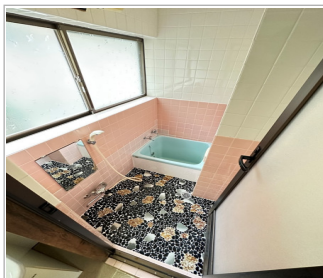

所在地：石川県金沢市涌波4丁目1-13
間取り：4DK
間取り詳細：和8 洋6 DK5.5 和6 洋6
築年月：1975年8月
入居可能日：即入居可
建物構造：木造
交通機関：I Rいしかわ鉄道 金沢駅よりバス20分
涌波3丁目バス停まで 徒歩3分

条件：
取引態様：専任媒介
面積：69.97㎡
物件番号：64849096
住宅保険：有 (20,000円)