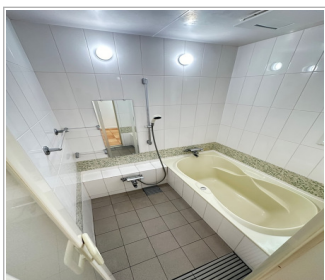

米林貸家 A 1

一戸建て

POINT! 

アルビス、セブンイレブン、クスリのアオキ、バス停など近いですLDK18帖の広々物件です。1階、2階にトイレあり。1616サイズの浴室で疲れをいやしてください。

家賃

10.5 万円

共益費	0円
敷金	210,000円
礼金	0円
駐車場	

所在地：石川県金沢市三口新町3丁目15-6
間取り：3SLDK
間取り詳細：LDK18 洋8.4 洋7.4 洋6.6 S2
築年月：2001年4月25日
入居可能日：即入居可
建物構造：木造
交通機関：I Rいしかわ鉄道 金沢駅よりバス20分
赤坂バス停まで 徒歩5分

条件：二人入居可 / 子供可 / 町会のゴミ当番あり。町費は直接町会にお支払いください。法人契約は保証会社加入が必要なので敷金2ヶ月・礼金2ヶ月での契約となります。
取引態様：媒介
面積：108㎡
物件番号：64857045
住宅保険：有 (20,000円)

設備
システムキッチン、ガスキッチン、給湯_ガス、シャンプードレッサー、室内洗濯機置場、独立洗面台、バストイレ別、温水洗浄暖房便座、TVインターホン、インターホン、冷暖房、フローリング、ウォークインクローゼット、クローゼット、角部屋、地デジ対応、コンロ2口以上、リフォーム済み