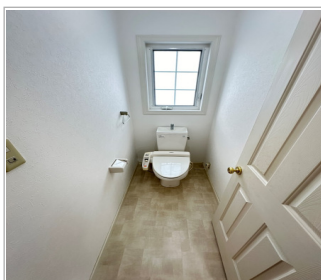

米林貸家 A 1

一戸建て

POINT! 

アルビス、セブンイレブン、クスリのアオキ、バス停など近いですLDK18帖の広々物件です。1階、2階にトイレあり。1616サイズの浴室で疲れをいやしてください。

家賃

10.5 万円

共益費	0円
敷金	210,000円
礼金	0円
駐車場	

所在地：石川県金沢市三口新町3丁目15-6
間取り：3SLDK
間取り詳細：LDK18 洋8.4 洋7.4 洋6.6 S2
築年月：2001年4月25日
入居可能日：即入居可
建物構造：木造
交通機関：I Rいしかわ鉄道 金沢駅よりバス20分
赤坂バス停まで 徒歩5分

条件：二人入居可 / 子供可 / 町会のゴミ当番あり。町費は直接町会にお支払いください。法人契約は保証会社加入が必要なので敷金2ヶ月・礼金2ヶ月での契約となります。
取引態様：媒介
面積：108㎡
物件番号：64857045
住宅保険：有 (20,000円)

設備
システムキッチン、ガスキッチン、給湯_ガス、シャンプードレッサー、室内洗濯機置場、独立洗面台、バストイレ別、温水洗浄暖房便座、TVインターホン、インターホン、冷暖房、フローリング、ウォークインクローゼット、クローゼット、角部屋、地デジ対応、コンロ2口以上、リフォーム済み