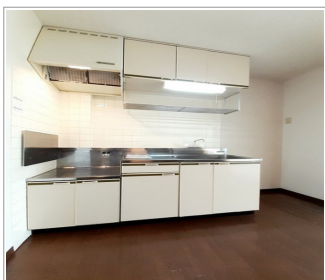

POINT!

家賃

4.2 万円

| | |
|-----|----------|
| 共益費 | 1,700 円 |
| 敷金 | 84,000 円 |
| 礼金 | 0 円 |
| 駐車場 | 3,300 円 |

所在地：石川県金沢市高尾台1丁目362
 間取り：3DK
 間取り詳細：
 築年月：1995年7月
 入居可能日：即入居可
 建物構造：鉄骨造
 交通機関：北陸新幹線 金沢駅よりバス26分
 窪南バス停バス停まで 徒歩5分

条件：更新事務手数料 22,000円、月額資料等収納手数料170円がかかります。鍵セット費3,300円(税込)が必要となります。
 取引態様：媒介
 面積：52.36㎡
 物件番号：96898930
 住宅保険：

設備

室内洗濯機置場、独立洗面台、バストイレ別、冷暖房、クローゼット、トランクルーム、バルコニー、CATV

備考