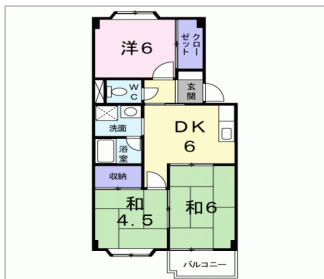

POINT!

家賃

4.2 万円

| | |
|-----|----------|
| 共益費 | 1,700 円 |
| 敷金 | 84,000 円 |
| 礼金 | 0 円 |
| 駐車場 | 3,300 円 |

所在地：石川県金沢市高尾台1丁目362
 間取り：3DK
 間取り詳細：
 築年月：1995年7月
 入居可能日：即入居可
 建物構造：鉄骨造
 交通機関：北陸新幹線 金沢駅よりバス26分
 窪南バス停バス停まで 徒歩5分

条件：更新事務手数料 22,000円、月額資料等収納手数料170円がかかります。鍵セット費3,300円(税込)が必要となります。
 取引態様：媒介
 面積：52.36㎡
 物件番号：96898930
 住宅保険：

設備

室内洗濯機置場、独立洗面台、バストイレ別、冷暖房、クローゼット、トランクルーム、バルコニー、CATV

備考