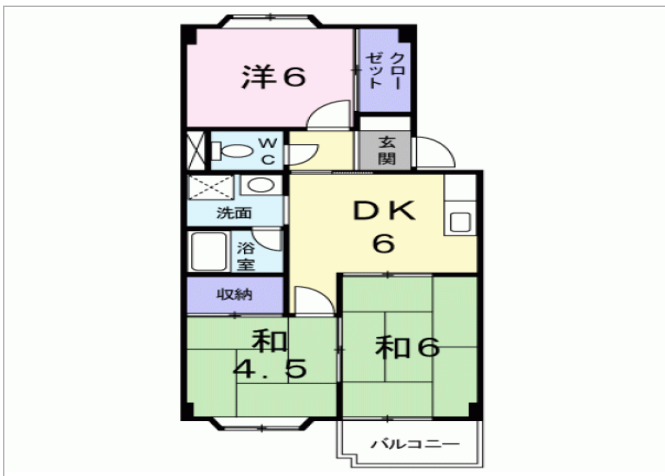

POINT!

家賃

4.2 万円

| | |
|-----|----------|
| 共益費 | 1,700 円 |
| 敷金 | 84,000 円 |
| 礼金 | 0 円 |
| 駐車場 | 3,300 円 |

所在地：石川県金沢市高尾台1丁目362
 間取り：3DK
 間取り詳細：
 築年月：1995年7月
 入居可能日：即入居可
 建物構造：鉄骨造
 交通機関：北陸新幹線 金沢駅よりバス26分
 窪南バス停バス停まで 徒歩5分

条件：更新事務手数料 22,000円、月額資料等収納手数料170円がかかります。鍵セット費3,300円(税込)が必要となります。
 取引態様：媒介
 面積：52.36㎡
 物件番号：96898930
 住宅保険：

設備

室内洗濯機置場、独立洗面台、バストイレ別、冷暖房、クローゼット、トランクルーム、バルコニー、CATV

備考